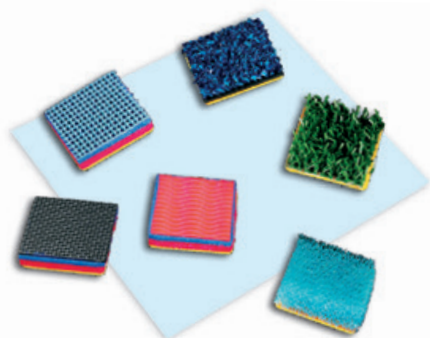

Timbri a dito, set 24 pezzi con 6 soggetti. In morbido caucciù si adattano alle dita dei bambini

PENL264

Timbri in gomma con impugnatura in plastica. Soggetto natura. Set di 6 pezzi, dimensione 6x6 cm

PENL265