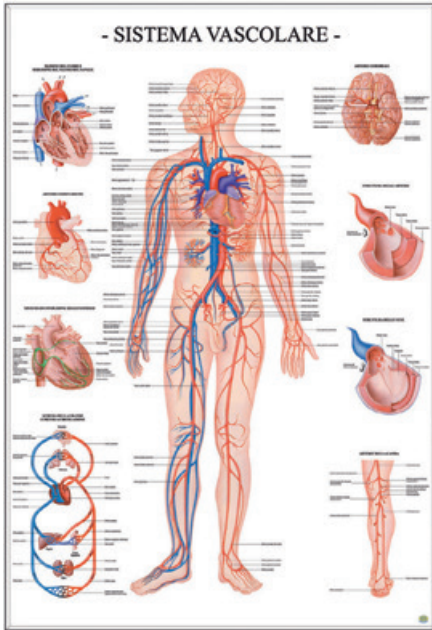

550036

LETTERE MAGNETICHE 2. Alfabeto in legno magnetico con cassette contenente tutte le lettere dell'alfabeto. Inoltre, sono adeguate come stencil ripassando i contorni. Il set include 52 lettere. Dimensione lettera 5 cm