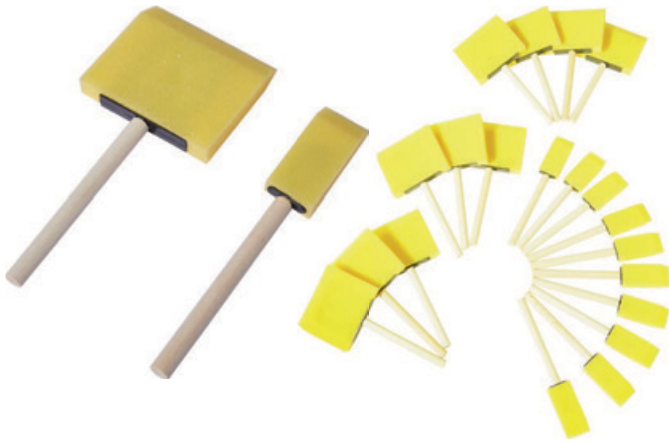

Timbri a dito, set 24 pezzi con 6 soggetti. In morbido caucciù si adattano alle dita dei bambini

PENL264

Timbri in gomma con impugnatura in plastica. Soggetto natura. Set di 6 pezzi, dimensione 6x6 cm

PENL265

Set 6 timbri decorativi assortiti facili da impugnare anche per i bambini più piccoli

NOVITA

PENL270

Set 6 tamponi colorati giganti, diametro 16 cm

PENL269

Tamponi colorati di forma rotonda colori disponibili: rosso, giallo, marrone, verde, blu, nero. Diametro 15 cm.

NOVITÀ

PENL234

Set 20 spatole in spugna assortite, dimensioni 25/75 mm

PENL206

Spatole piccole. Set composto da 3 spatole con pennello di spugna morbida e resistente. Dimensione 1,5 cm., colori assortiti

PENL207

Spatole grandi. Set composto da 3 spatole con pennello di spugna morbida e resistente con tre diversi tratti. Dimensioni e colori assortiti

PENL256

Set 4 spugne con manico forme assortite

PENL224

Spatole effetto misto. Set composto da 4 spatole con pennello di spugna morbida e resistente con quattro diversi tratti. Dimensioni e colori assortiti