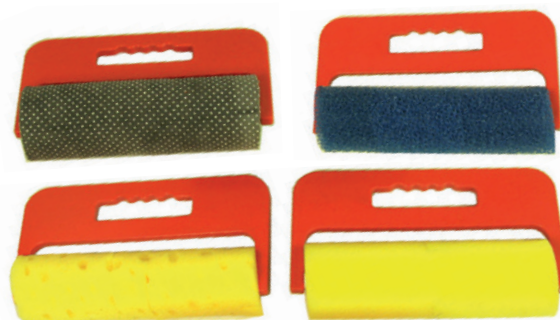

PENL247

Rulli giganti per texture.
Dimensione 200 mm, diametro 50 mm.
Set 4 pezzi