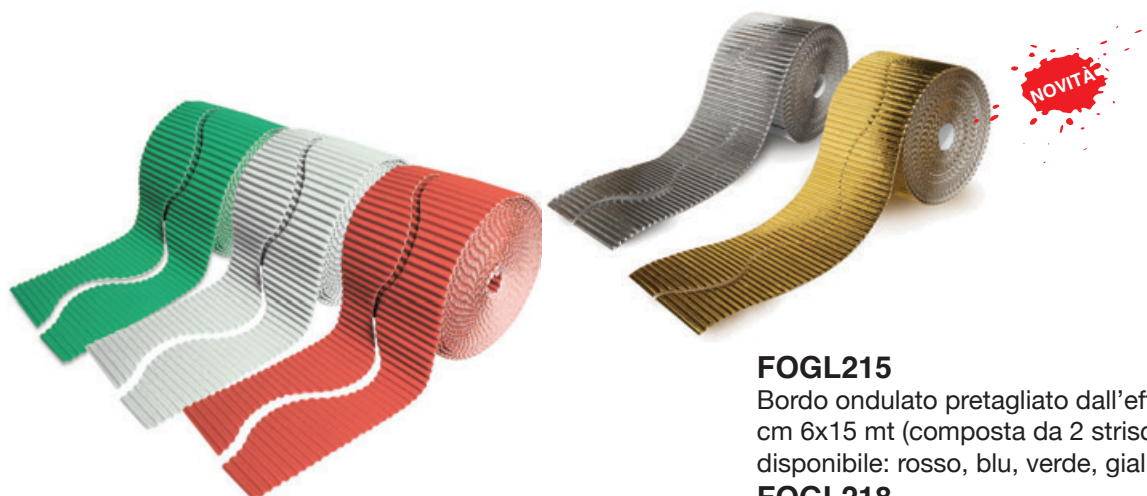

FOGL215

Bordo ondulato pretagliato dall'effetto onda. Dimensione cm 6x15 mt (composta da 2 strisce da 7,5 mt). Colori disponibile: rosso, blu, verde, giallo, bianco

FOGL218

Colori disponibili: oro, argento