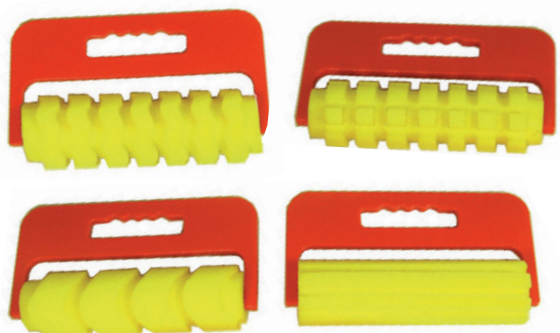

PENL246

Rulli giganti per tracce.
Dimensione 200 mm, diametro 50 mm.
Set 4 pezzi