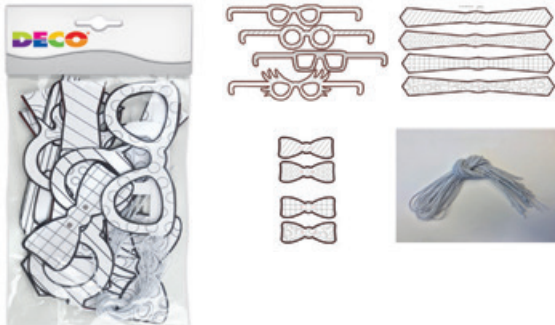

MASC024

Set 12 occhiali e papillon in cartoncino da decorare, completo di mt 5 di cordoncino