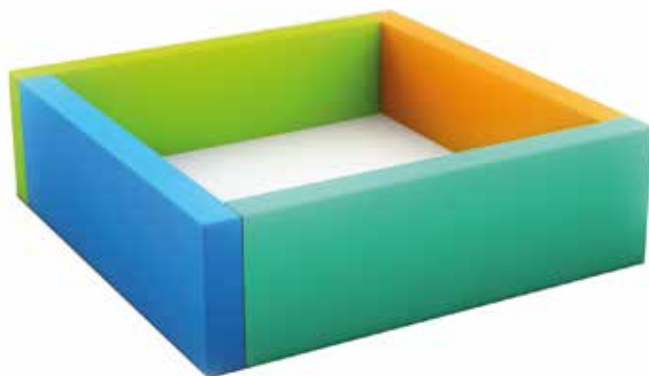

PISCINA MULTICOLORE O MONOCOLORE

CODICE 240049

Grande piscina dotata di sistema di chiusura a doppio velcro, completa di fondo antiscivolo. Dimensioni cm 200x200x60. Spessore pareti cm 15