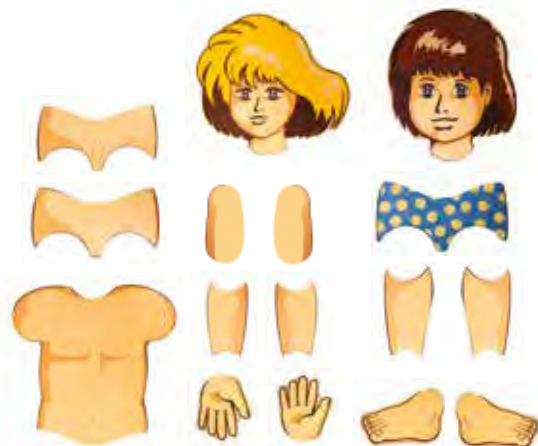

PUZZLE IN LEGNO SCHEMA CORPOREO

CODICE 340029

Puzzle in legno dello schema corporeo, 18 pezzi. Dimensione cm 18 h