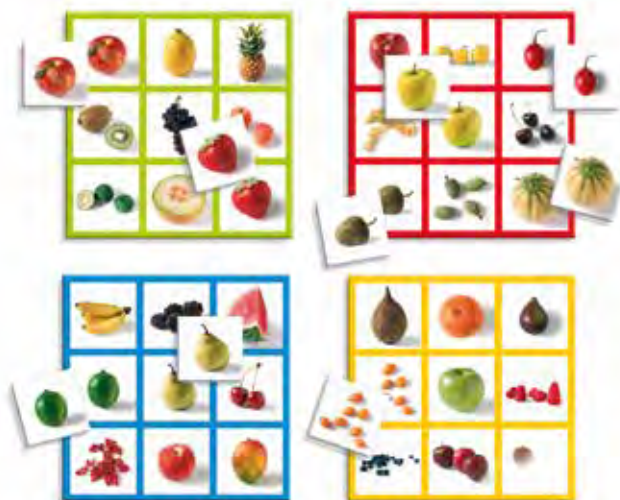

TOMBOLA FOTOGRAFICA FRUTTA

CODICE 500033

Gioco di associazione di immagine con 4 tabelloni reversibili, 36 tessere e una scheda didattica. In cartone di alta qualità. Dimensioni confezione cm 20x28