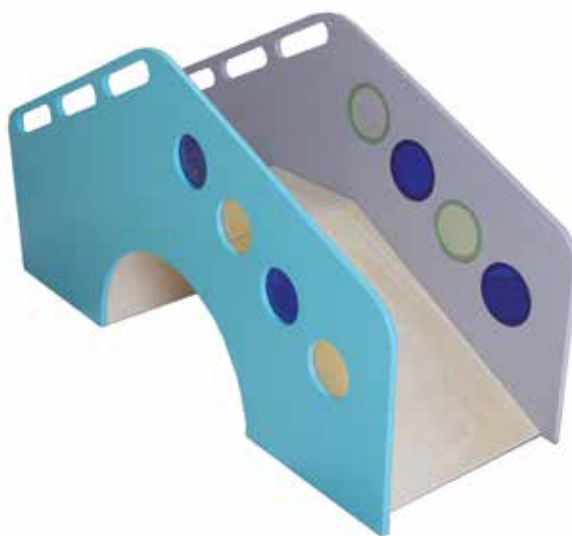

PRIMI PASSI ELEVATO H 45

**CODICE 100051**

Struttura portante in multistrati di betulla naturale e verniciata, costituita da una scaletta, un ponte, un tunnel e uno scivolo. Dimensioni cm 120x130x45/136

PONTE SCALETTA

**CODICE 100048**

Struttura in multistrati di betulla verniciato e colorato, costituito da 4 scalini di salita, uno scivolo, un ponte e un tunnel. Dimensioni cm 150x48x76 h

TANA

**CODICE 100049**