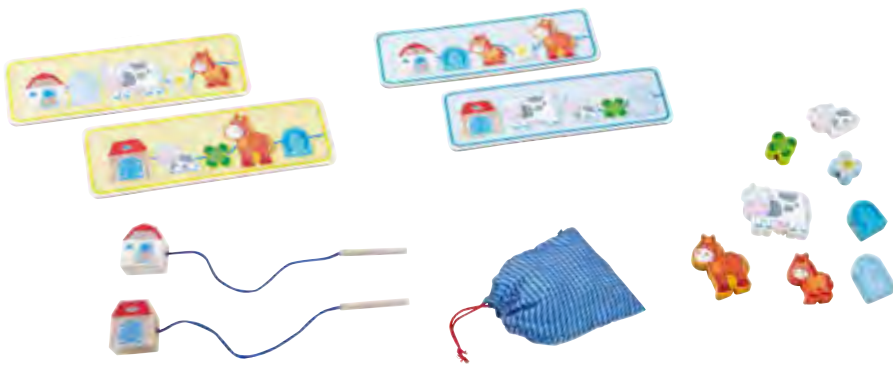

PORTE, LACCI E SERRATURE

FATTORIA DA INFILARE

CODICE 290039

Set composto da 8 figure in legno decorate su entrambi i lati e un laccio con ago in legno. Inclusa nella confezione 4 carte modelli. Altezza media del singolo pezzo cm 6