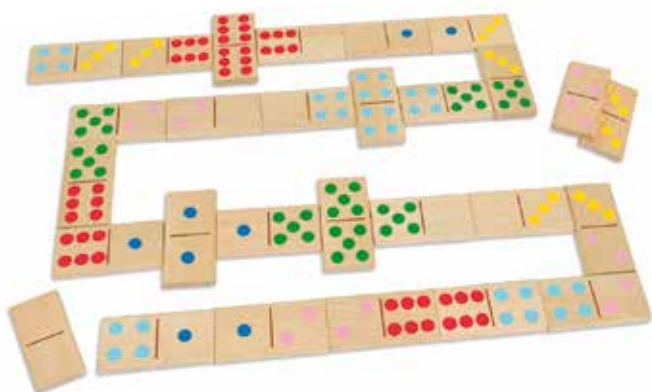

## DOMINO DEI NUMERI

**CODICE 500001**

In legno. Dimensioni tessera cm 7x3,5