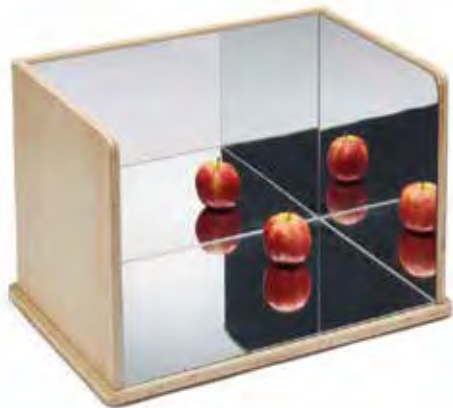

RIFLETTERE

ESPLORIAMO CON GLI SPECCHI

CODICE 670007

Uno spazio in cui i bambini possono tranquillamente sperimentare gli affascinanti giochi della riflessione delle immagini e della luce. Gli specchi acrilici sono fissati a dei supporti in legno. Da montare ad incastro. In legno. Dimensioni cm 32x47x32