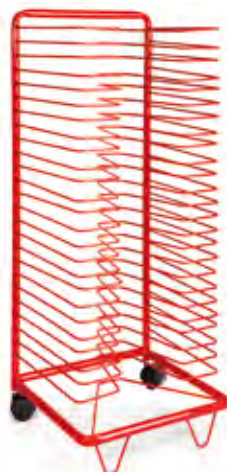

ESSICCATOIO DI GRANDI DIMENSIONI

CODICE 790010

Griglia asciuga disegni. Struttura con 25 griglie in metallo verniciato. Permette di far asciugare un gran numero di disegni. In metallo. Dimensioni 43x33x90 cm