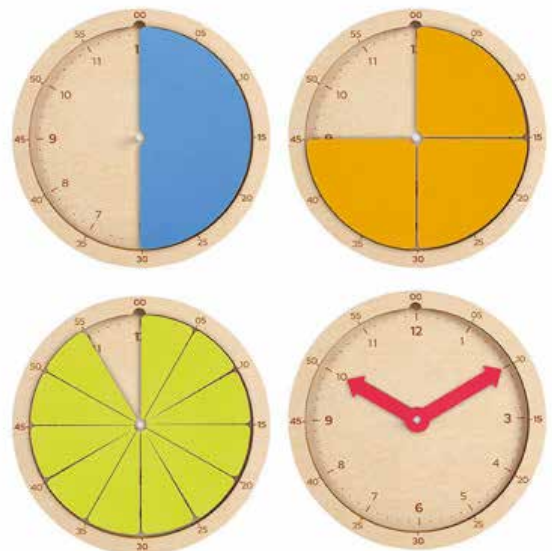

COMPRENDO IL TEMPO

CODICE 610028

Grande orologio didattico per imparare a suddividere il tempo in 5, 15 e 30
minuti. Aiuta a comprendere la struttura dell'orologio in modo manipolativo.
Il set include 1 maxi orologio in legno cm 22, 12 pezzi di legno (5 minuti), 4
pezzi di legno (15 minuti), 2 pezzi di legno (30 minuti), 2 frecce di legno