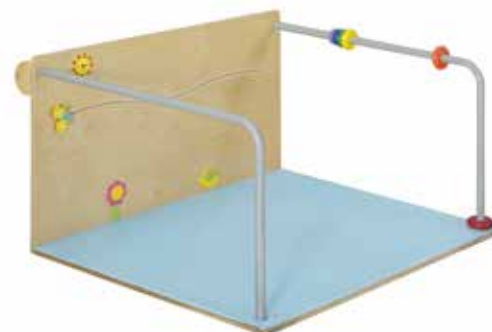

## CORRIMANO A PARETE

**CODICE 100045**

Corrimano per lo specchio a parete orizzontale. Viene fornito anche il materiale per il fissaggio. In legno. Dimensioni cm 160x10

## PRIMI PASSI I

**CODICE 100046**

Struttura portante in multistrati di betulla naturale e laccata, spessore 15 mm, completa di accessori per le prime attività dei bimbi. Il fondo, sempre in multistrati di betulla, è accoppiato con un tappeto flessibile in gommapiuma. Dimensione cm 100x95x60 h