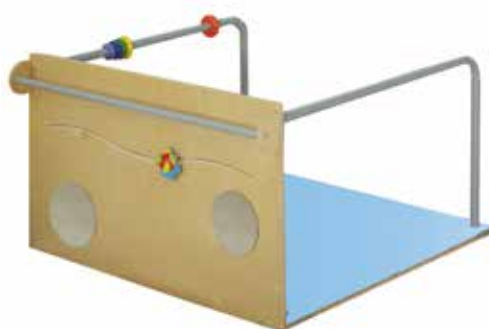

## CORRIMANO A PARETE

**CODICE 100045**

Corrimano per lo specchio a parete orizzontale. Viene fornito anche il materiale per il fissaggio. In legno. Dimensioni cm 160x10

## PRIMI PASSI I

**CODICE 100046**

Struttura portante in multistrati di betulla naturale e laccata, spessore 15 mm, completa di accessori per le prime attività dei bimbi. Il fondo, sempre in multistrati di betulla, è accoppiato con un tappeto flessibile in gommapiuma. Dimensione cm 100x95x60 h