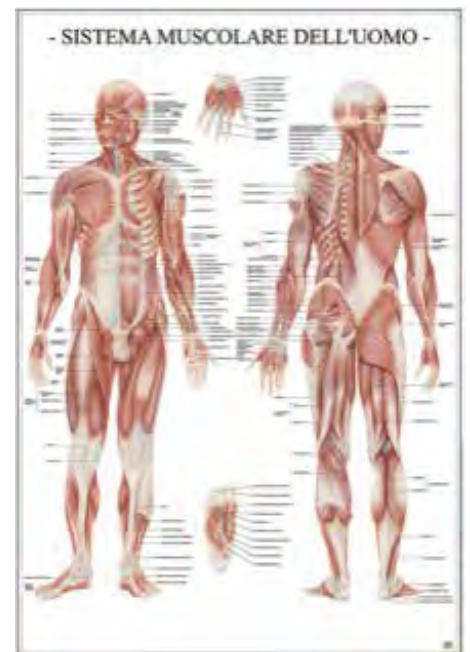

CORPO UMANO

POSTER SCIENTIFICI
CODICE 620001

- TAVOLA PERIODICA DEGLI ELEMENTI -

This is a standard periodic table of elements, color-coded by groups. It includes the title, a legend for the color coding, and the names of the elements in Italian. The table is organized into rows and columns, with the elements arranged in order of increasing atomic number.