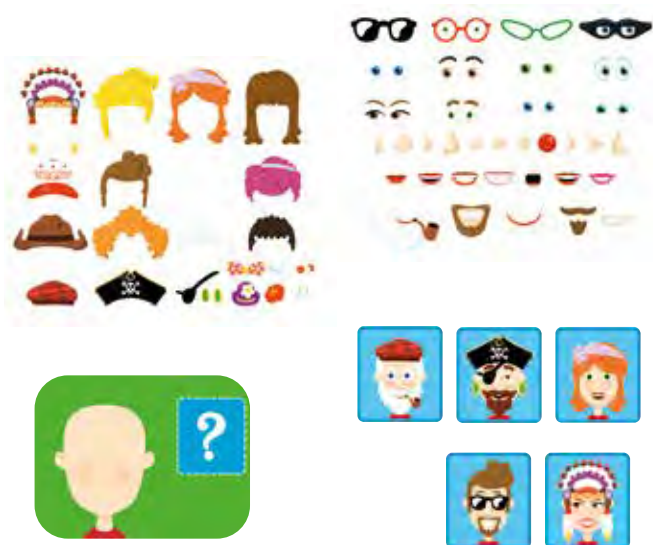

PRELETTURA

VOLTI MAGNETICI

CODICE 340035

Set di 93 pezzi volti magnetici assortiti: occhi, naso, sopracciglia, bocca, capelli e tutti gli accessori necessari per creare personaggi divertenti. Include 12 carte modello