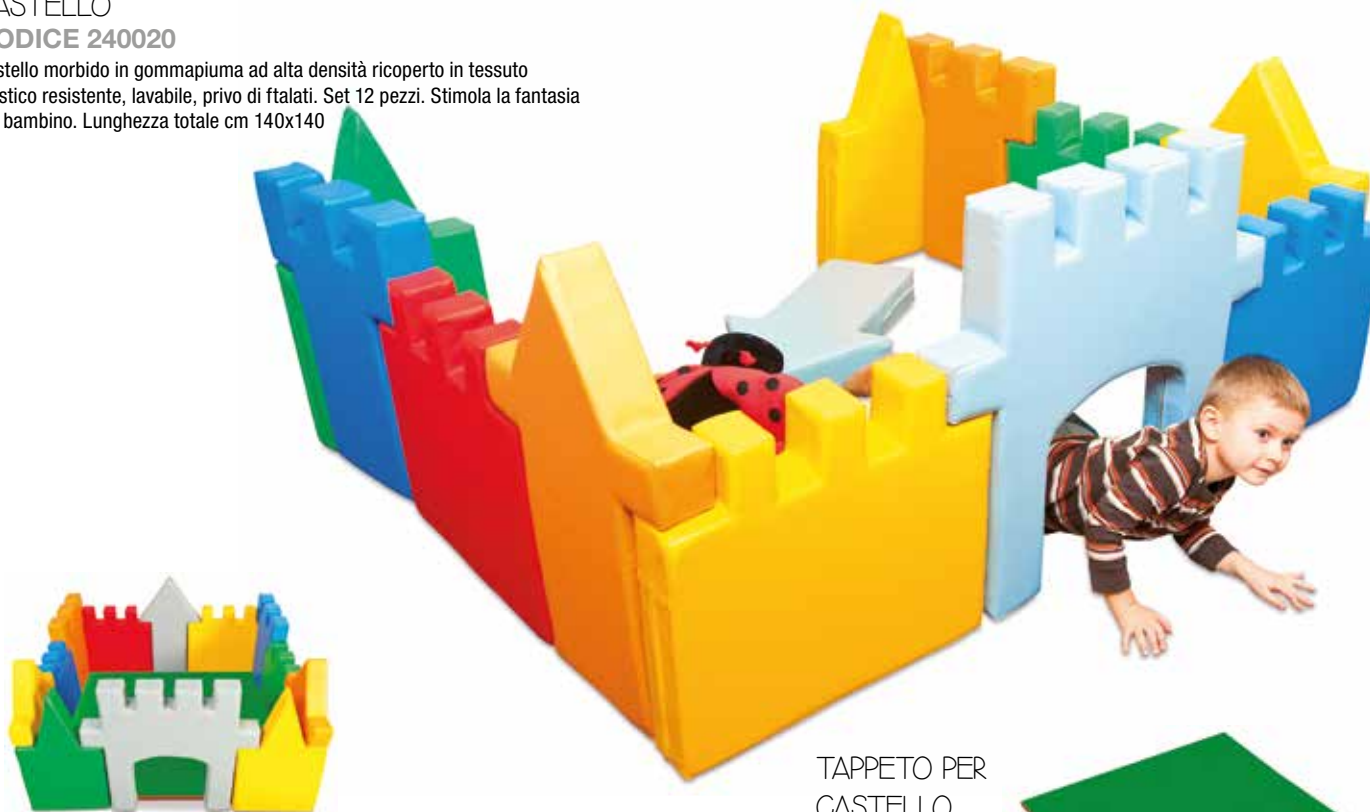

STRUTTURE MORBIDE

CASTELLO

CODICE 240020

Castello morbido in gommapiuma ad alta densità ricoperto in tessuto plastico resistente, lavabile, privo di ftalati. Set 12 pezzi. Stimola la fantasia del bambino. Lunghezza totale cm 140x140

TAPPETO PER
CASTELLO
CODICE 240019