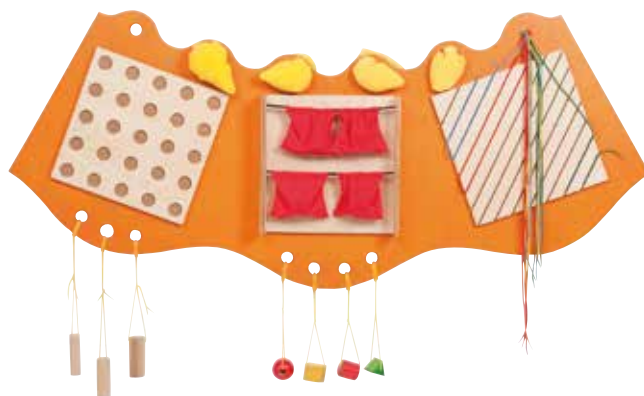

## PIRAMIDE MULTIATTIVITÀ 2

**CODICE 100024**

Proposta ricca di innumerevoli stimoli, su ciascuno dei quattro lati: sacchetto per nascondere oggetti, semaforo dal giallo al blu, fessure da toccare, 5 figure, xilofono con battente fissato alla struttura con una corda, girevole con sonagli, specchio in plexiglass, materiali diversi da toccare, 3 dischi dotati di pomelli che girando creano effetti ottici, manovella per far girare la ruota, parete con fori di diverse dimensioni su cui infilare dischetti di varie misure tenuti da corde. In legno. Dimensioni cm 69x69x41 h

## PIRAMIDE MULTIATTIVITÀ

MUSICALI

**CODICE 100035**

Una piramide musicale con differenti attività per ogni lato, come il gioco delle forme, lo specchio per scoprire se stessi, gli ingranaggi per favorire la capacità motorie, il campanello e i tasti per riprodurre i suoni. Da 2 anni

## ONDA SENSORIALE ARANCIO CODICE 100022

Arco sensoriale composto da tre pannelli sensoriali: fori, borse tattili, scanalatura obliqua, più fili di filo, puntaspilli e corpo geometrico in legno su piastra. L'arco allena il bambino in modo giocoso alla percezione sensoriale. Dimensioni cm 140x61