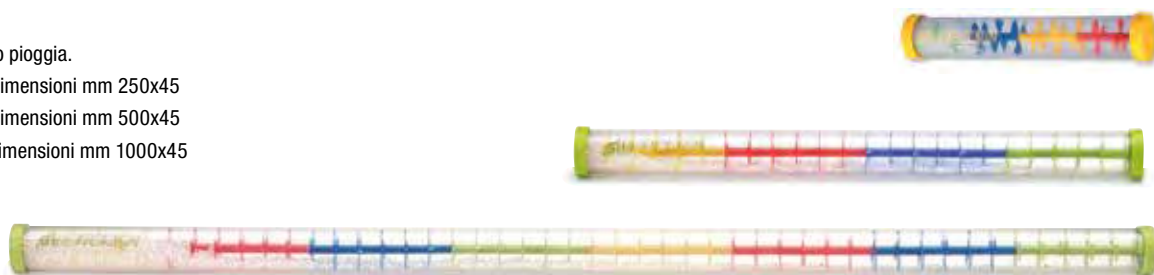

MUSICA MAESTRO

BASTONE PIOGGIA

Strumento ritmico con effetto pioggia.

CODICE 470190 - Dimensioni mm 250x45

CODICE 470191 - Dimensioni mm 500x45

CODICE 470192 - Dimensioni mm 1000x45