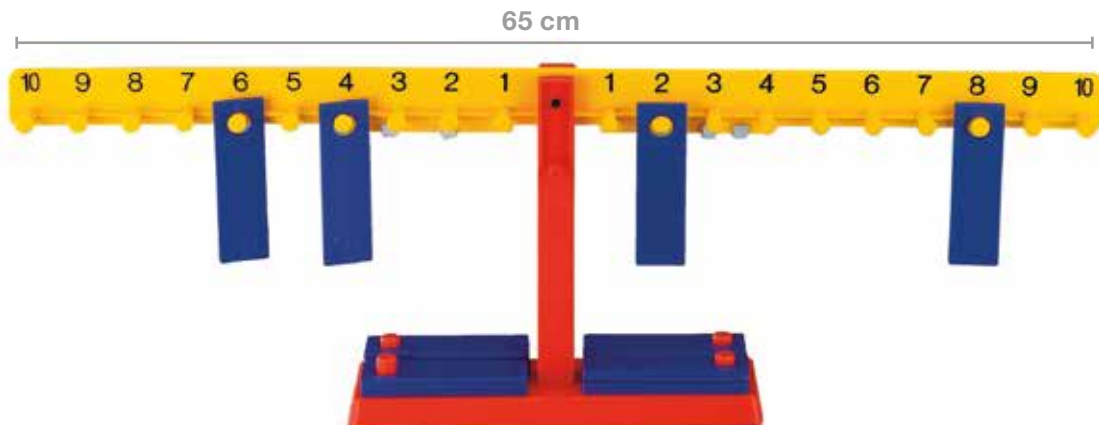

BILANCIA DEI NUMERI CODICE 590015

Un piccolo strumento per tante riflessioni alla scoperta di numeri e quantità. Il set include 1 bilancia e 20 pesi. Dimensione cm 65