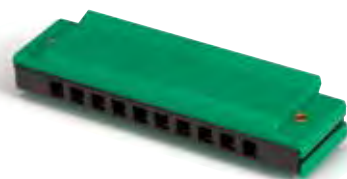

ARMONICA

CODICE 470096

In fibra a 10 voci in DO. Dimensioni cm 10,5x2,7x2,4