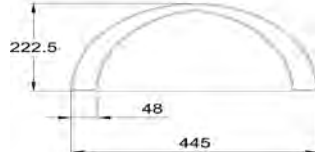

SEMIESFERA 445