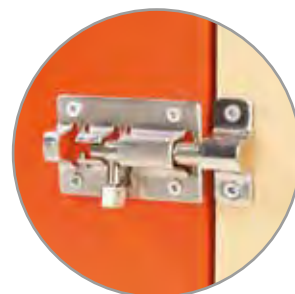

## CASA DELLE CHIUSURE DELUXE

**CODICE 290001**

Ogni porta della casa è chiusa da sistemi differenti (chiavistello, serratura, ganci, etc.). Le chiavi sono legate da una catenella. In legno. Dimensioni cm 35x26x52 h