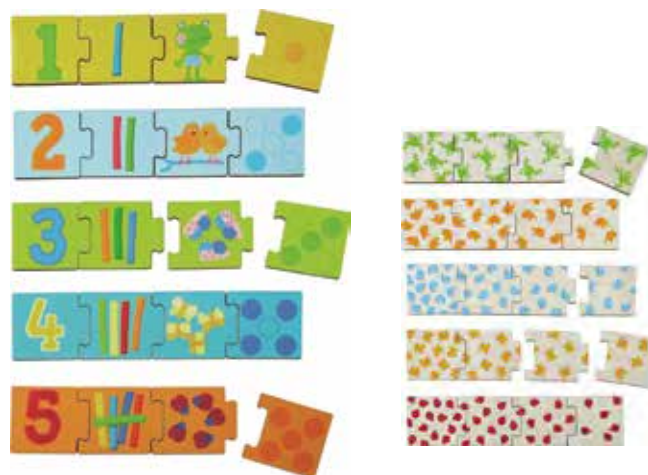

GIOCO DI CLASSIFICAZIONE: NUMERI

CODICE 500046

Puzzle 20 pezzi utilizzato per comporre e classificare i numeri. Aiuta il bambino ad apprendere i primi concetti matematici e di insiemistica. In legno. Dimensioni cm tavoletta 6x5