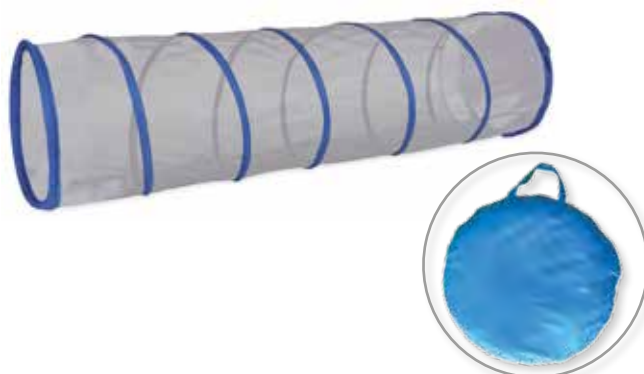

## TUNNEL GIOCO TRASPARENTE EASY

**CODICE 130003**

In morbida retina di nylon leggera. Tunnel riposizionabile in una comoda borsa di nylon. Lunghezza cm 180 cm, diametro cm 60