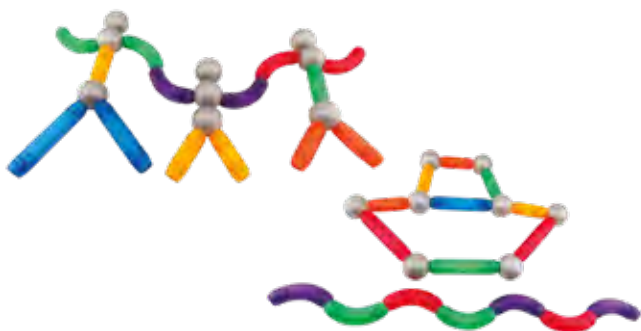

BARRE MAGNETICHE

CODICE 280128

Barre magnetiche adatte ai più piccoli, per una presa e manipolazione più facile, con forti magneti interni per rafforzare il collegamento tra pezzi. Contribuisce alla conoscenza dell'orientamento spaziale e dei colori, nonché alla sperimentazione con il gioco del magnetismo. 30 pezzi, in plastica