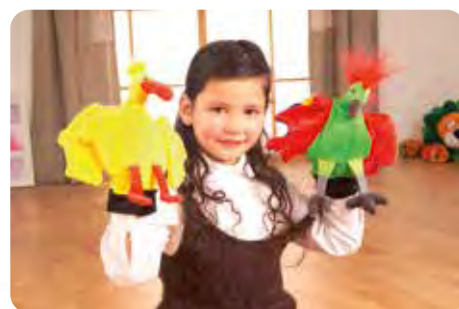

Dimensioni cm 28

Morbidi burattini degli animali che i bambini indosseranno come guanti. Basta muovere le dita per animarli e renderli protagonisti di tante storie. In tessuto micronizzato, lavabili a 30°. Dimensioni cm 20