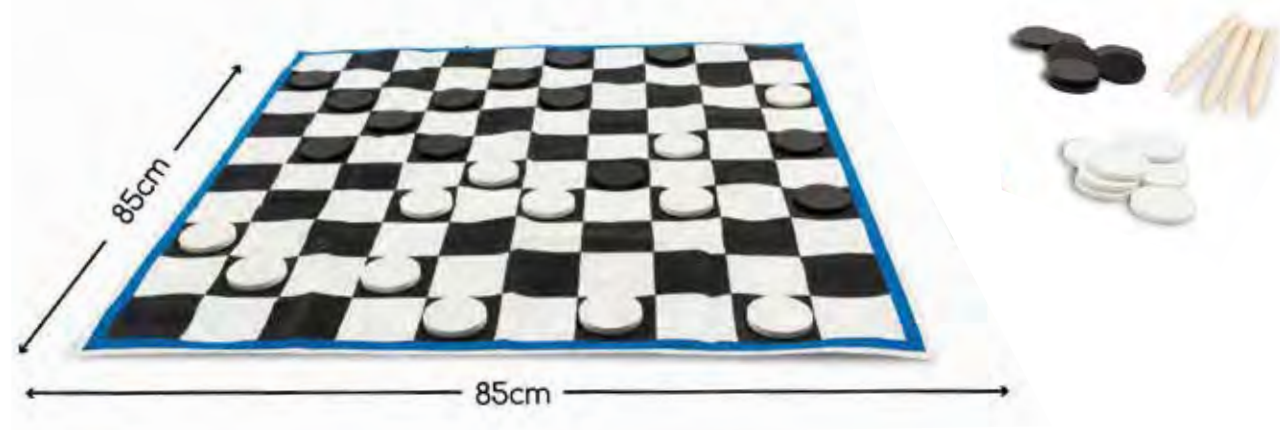

GIOCHI DI SOCIETÀ

DAMA GIGANTE CODICE 190013

Dama maxi con pedine in legno, con 40 fiches in legno. Dimensioni cm 85x85