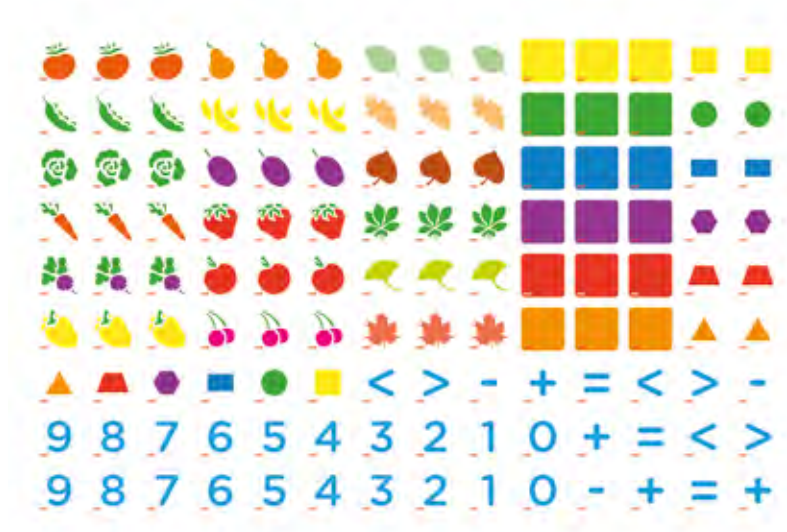

## QUANTITÀ, NUMERI E FIGURE MAGNETICHE

**CODICE 590021**

Set da 125 elementi magnetici per contare, ordinare e disporre. Dimensioni dell'elemento cm 5,5 x 5,5. Lavagna magnetica esclusa