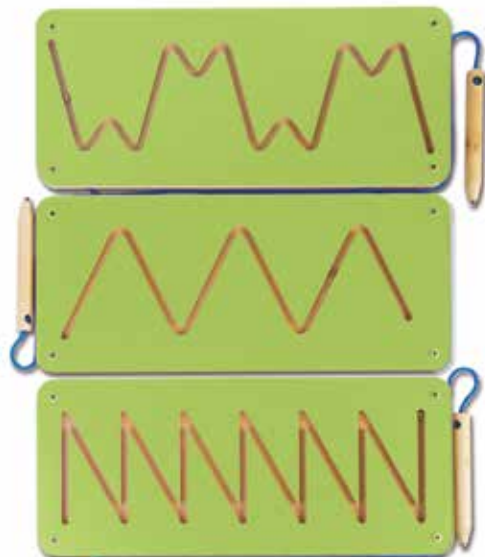

PISTE GRAFICHE MAGNETICHE SET 1

CODICE 300020

Supporti per avvicinare il bambino alla scrittura. Ogni lavagna è dotata di una matita in legno per seguire la traccia. Set 3 tavole magnetiche in legno. Dimensioni cm 35x15