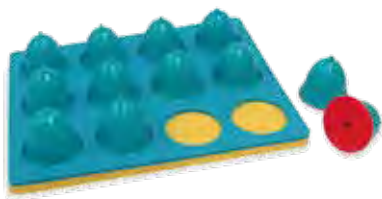

## PUZZLE SUONI DEL CORTILE

**CODICE 310026**

Puzzle Suoni del Cortile. Componi il puzzle dei suoni del cortile, facendo corrispondere i pezzi degli animali della fattoria in base a colore, forma e suono. In legno. Dimensioni cm 30x30