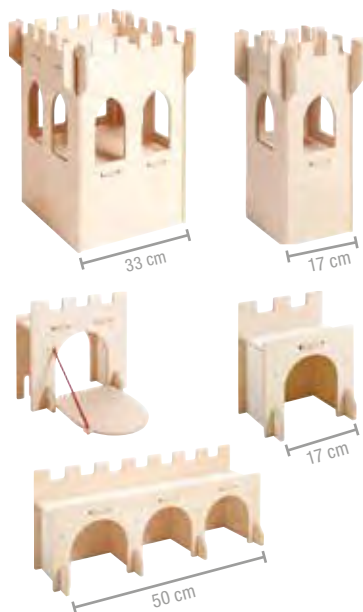

## GRANDE CASTELLO LEGNO 10 PEZZI DELUXE

**CODICE 380026**

I vari elementi che compongono il castello possono essere collegati tra loro in modo sempre diverso o utilizzati individualmente. Tutto in legno multistrato di betulla da 8 mm. Personaggi esclusi. Confezione: 3 torri piccole cm 17x44h 1 torre grande cm 33x44h 1 ponte levatoio 3 muri grandi da 50 cm 2 muri piccoli da cm 17