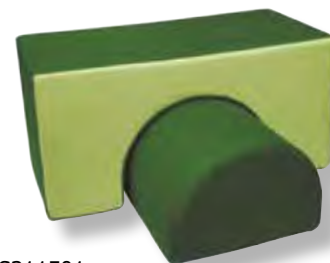

S311602
MAXI CONCA
Mis. cm 120x60x60h

S311501
PONTICELLO+SEMICILINDRO
Mis. cm 100x50x50h

S311502
MAXI PONTICELLO+SEMICIL.
Mis. cm 120x60x60h

I percorsi sono ignifughi classe 1