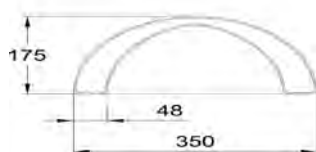

SEMIESFERA 350