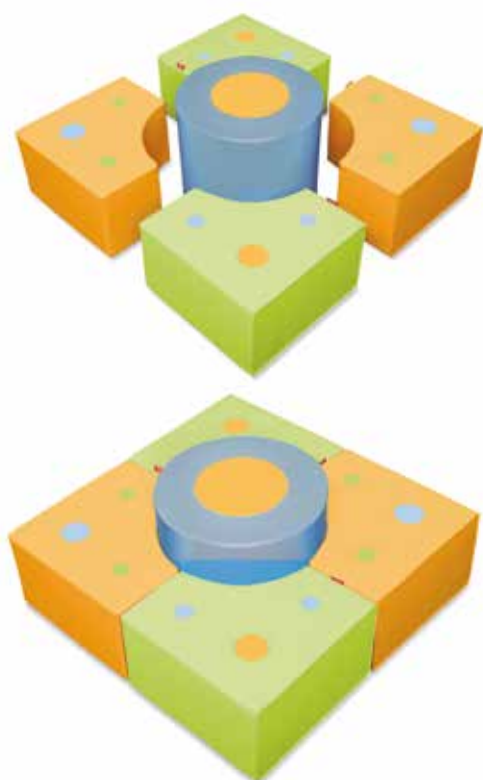

ANGOLO DELLE ATTIVITÀ

CODICE 240012

Angolo delle attività composto da 5 pezzi, quattro sedute più un tavolino cilindrico. Interno in gommapiuma ad alta densità ricoperto in tessuto plastico resistente, lavabile, privo di ftalati. Dimensioni cm 110x110x47