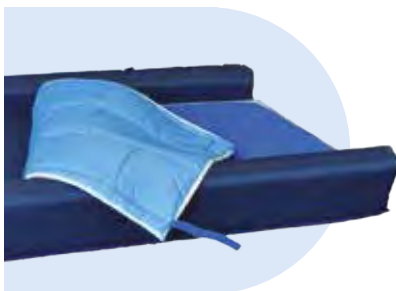

Gli accessori per una nanna super riposata

Il materassino (accessorio) aggiunge morbidezza e non si sposta perché si fissa al piano del Futon con velcro.

MATERASSINO

S370305
PER FUTON

S370105
PER MINI FUTON