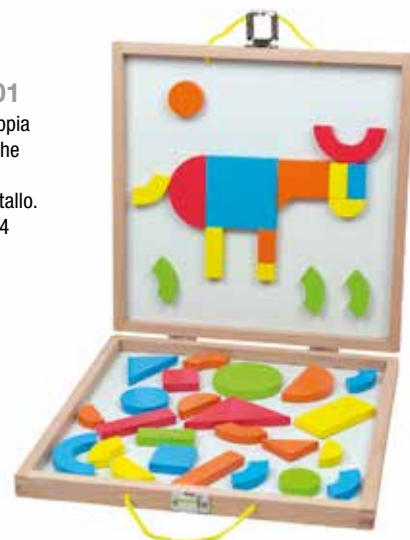

VALIGETTA

MAGNETICA

CODICE 480001

Lavagna magnetica doppia con 42 figure magnetiche e 24 carte modelli. Cassetta in legno e metallo. Dimensioni cm 29x29x4