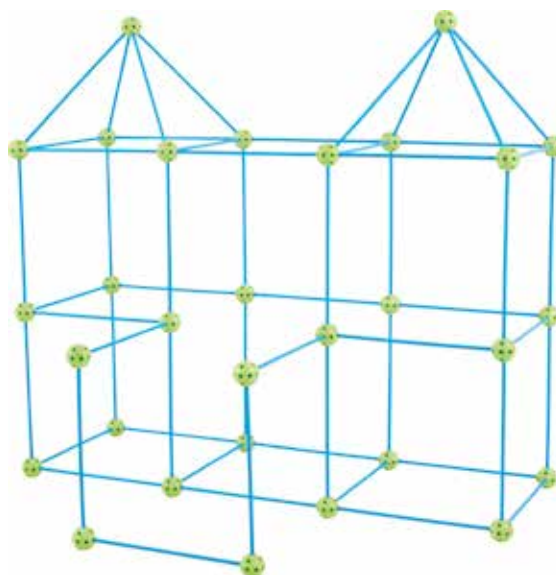

SET TUBI ARCHITETTO

CODICE 280144

Set 56 robuste aste flessibili, in plastica alta resistenza. Collegate tra di loro con le 31 palle in dotazione permettono di realizzare costruzioni sia in 2D che in 3D. Lunghezza aste cm 40, diametro palle cm 6,5