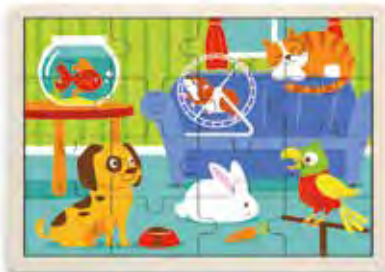

GLI ANIMALI DOMESTICI

CODICE 330116

Puzzle degli animali domestici da 16 pezzi con cornice facilitato, il cui disegno in bianco/nero o a colori realizzato sul fondo della tavola aiuta i bambini a trovare il giusto alloggio per ogni singola tessera. In legno. Dimensione cm 30x22,5