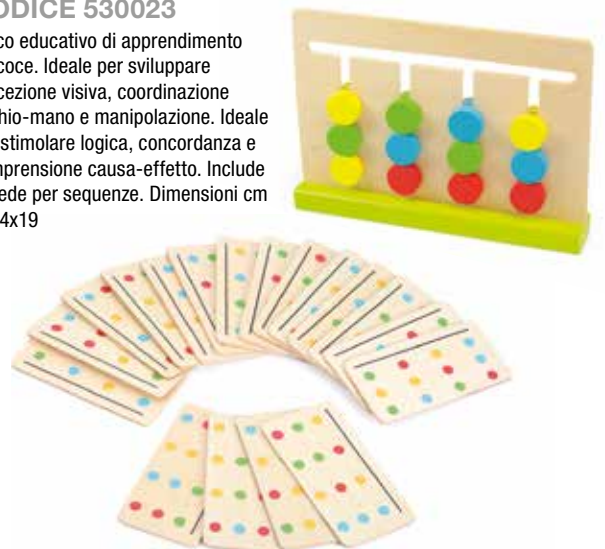

## COLORI CORRISPONDENTI

**CODICE 530023**

Gioco educativo di apprendimento precoce. Ideale per sviluppare percezione visiva, coordinazione occhio-mano e manipolazione. Ideale per stimolare logica, concordanza e comprensione causa-effetto. Include schede per sequenze. Dimensioni cm 26x4x19