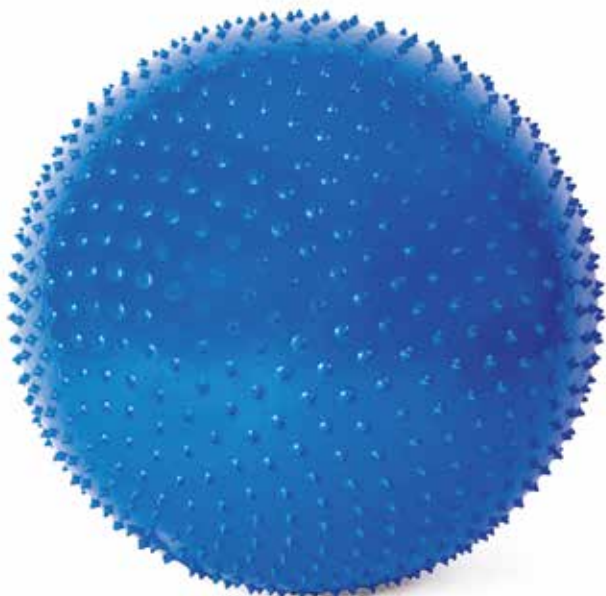

## SET DI 9 PALLINE SENSORIALI MEGA PACK

**CODICE 220005**

Set 9 palle di diverse dimensioni e texture. Include una piccola palla verde a triangolo, una palla sensoriale, due palle sensoriali arancio e gialle, due palle a nocciolina viola, due palle massaggianti rosse e gialle, una palla arcobaleno e una palla a righe

## ANELLO TATTILE SET 4 PEZZI

**CODICE 210007**

Anello Tattile morbido e flessibile munito di rilievi che trasmettono un piacevole impulso sensoriale. Le peculiarità di questo attrezzo lo rendono adatto per svariate applicazioni. In colori assortiti. Diametro 17

## GRANDE PALLA 85

**CODICE 220014**

Palla sensoriale da ginnastica in gomma blu con aghi gommati dalla punta arrotondata. Diametro cm 85

## GRANDE PALLA 65

**CODICE 220013**

Palla sensoriale da ginnastica in gomma rossa con aghi gommati dalla punta arrotondata. Diametro cm 65