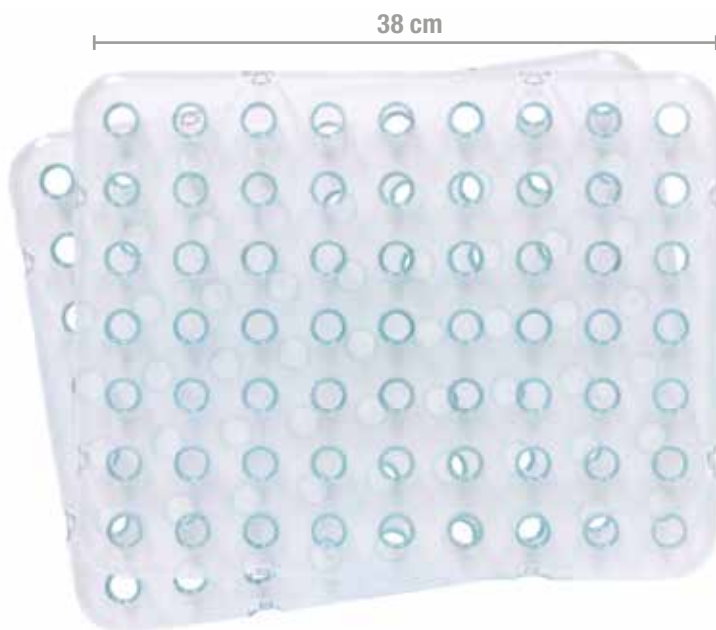

MOSAICI

SET 2 TAVOLE CODICE 480010

Set 2 tavole trasparenti per bottoni mosaico giganti. Dimensioni cm 38x30