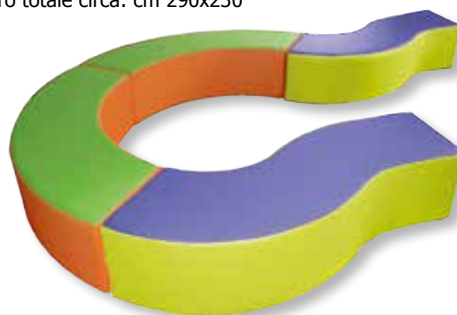

S317002  
PANCA CURVA LARGA  
Un quarto di cerchio con raggio interno cm.60  
e raggio esterno cm.95.  
Spessore cm. 35; h cm.30.

ISOLA composta da 2 elementi "Panca Curva Larga"  
e 2 elementi "Panca Onda".  
Ingombro totale circa: cm 290x230