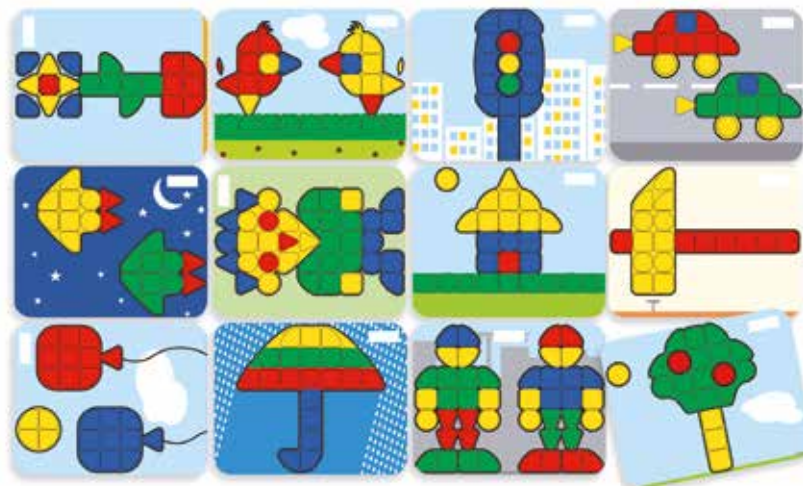

SCHEDE PER TAVOLE CON BOTTONI CODICE 480014

12 schede stampate per tavole in plastica stampate.
Dimensioni cm 38x30