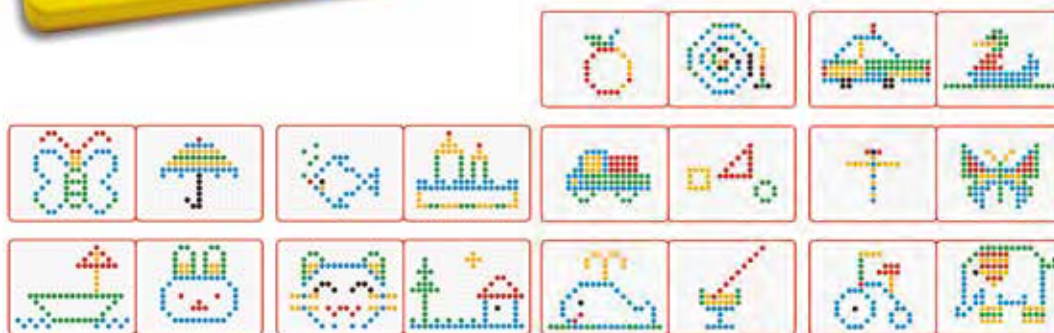

## LAVAGNA MAGNETICA BOTTONI

**CODICE 480023**

Lavagna magnetica. Inclusa nella confezione 130 bottoni magnetici, 10 cartelle lavoro reversibile (20 soggetti assortiti). In plastica. Dimensioni cm 31x31