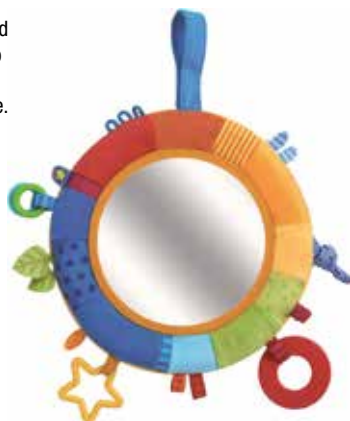

## CUSCINO DA APPENDERE

**CODICE 260048**

Cuscino variopinto con tanti elementi ed effetti da scoprire. Include un elemento per la dentizione, uno specchio e dettagli sensoriali. In stoffa e poliester. Diametro cm 23