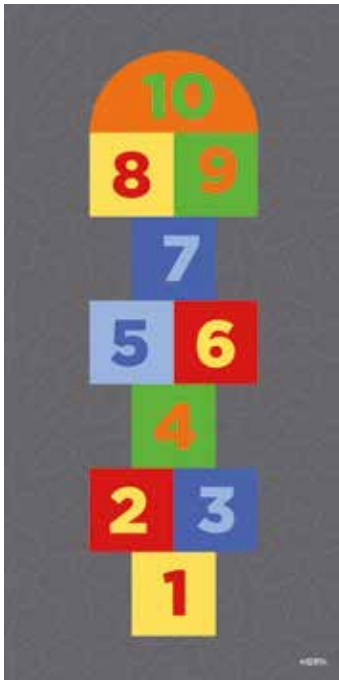

BALZI E SALTELLI

TAPPETO GIOCO CAMPANA

CODICE 200009

Grande tappeto per esterno e per interno, in vinile, resistente ai raggi UV, privo di ftalati. Dimensione cm 100x200