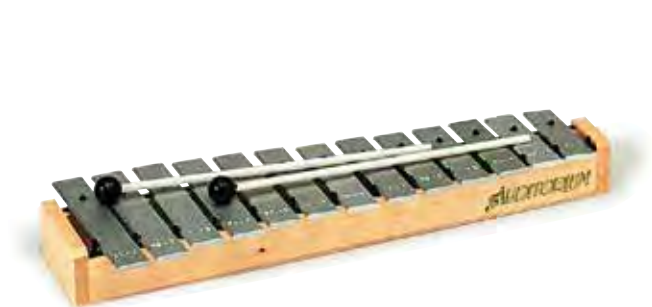

SOPRANO DIATONICO

CODICE 470072

Carillon con piastra in lega alluminio, 13 note in scala D0-C64/LA-A85. Doppio Sib-BB + FA-F. 2 battenti. Dimensioni mm 410x84x22