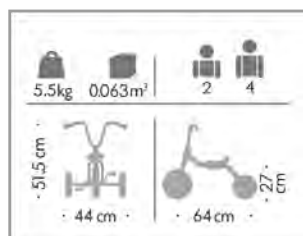

TRICICLO 2-4 ANNI

CODICE 170003

Triciclo massiccio sicuro e resistente. Adatto per i bambini da 2 a 4 anni. In metallo verniciato ad alta resistenza. Dimensioni cm 44x64x52 h, altezza seduta cm 27