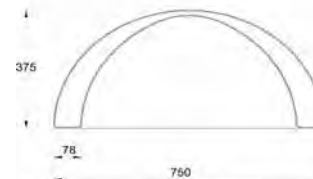

SEMIESFERA 750