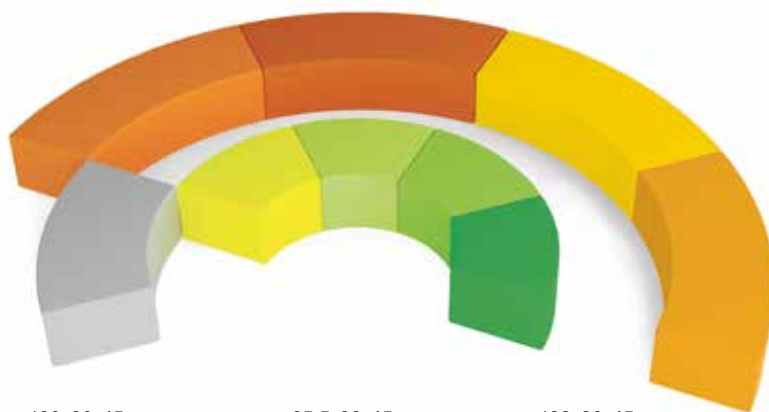

100x30x45 cm

65,5x30x45 cm

133x30x45 cm