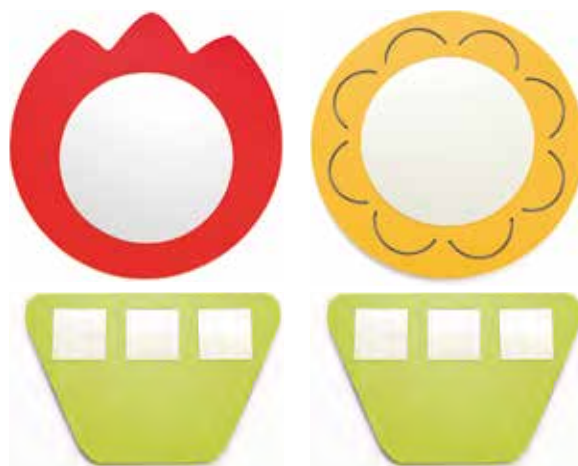

SPECCHIO VASO CON FIORE

CODICE 780011

Dimensione fiore cm 40, vaso cm 30x20