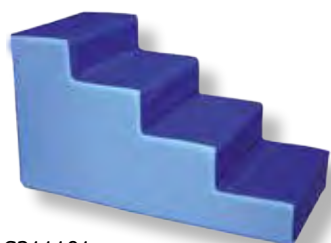

I GRANDI PERCORSI: le Onde e le Colline

Tutti i percorsi sono disponibili
con rivestimento nei colori:

S311101
SCALETTOLETTA
Mis. cm 100x50x50h