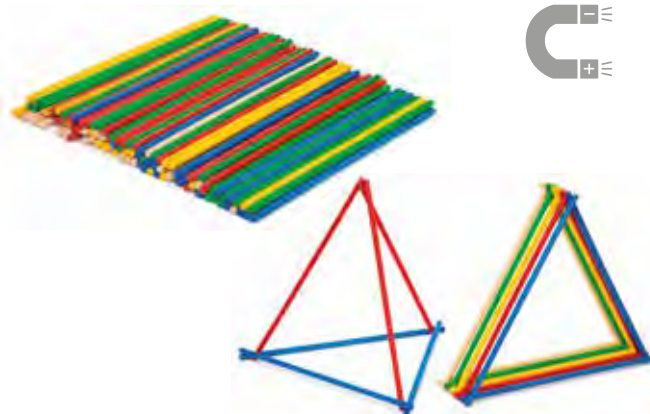

STICK MAGNETICI

CODICE 280006

Set 100 asticelle magnetiche in legno in colori assortiti, Permettono di creare innumerevoli figure. Lunghezza cm 30