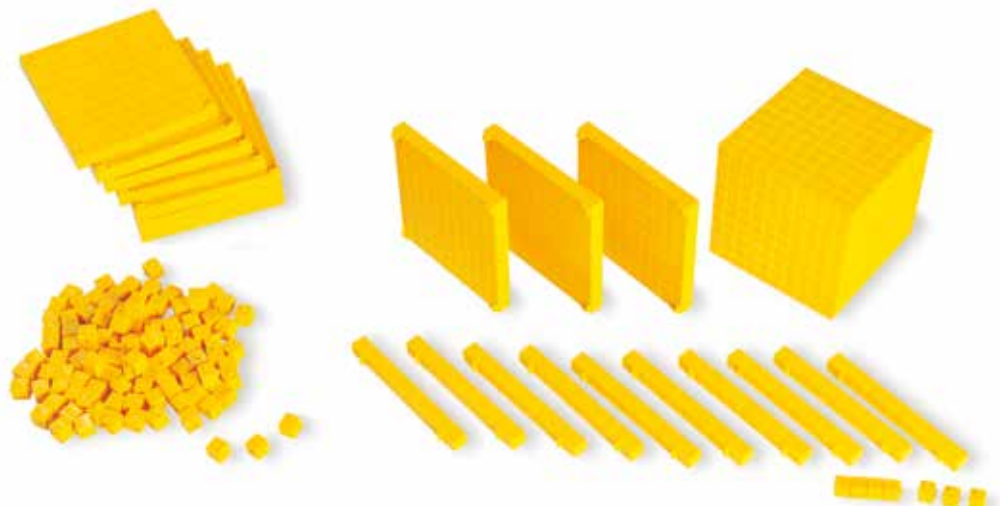

MULTIBASE PLASTICA

CODICE 590022

Gioco multibase. Sistema di misurazione per l'apprendimento dei concetti basilari del volume. I singoli elementi di questo gioco matematico sono evidenziati da un reticolato di cm 1. Set da 121 elementi in materiale acrilico a base 10 (1 cubo, 10 piatti, 10 lunghi, 100 unità)