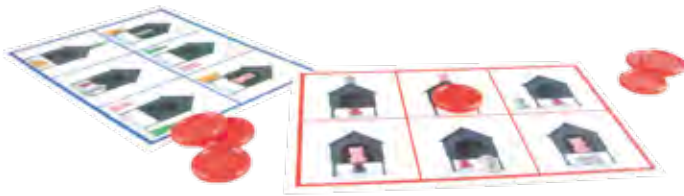

GIOCO AGGETTIM E POSIZIONI

**CODICE 500052**

Quattro tavole in legno a doppia entrata contenute in una pratica cassetta: oggetti, orientamento spaziale, associazioni e colori. In legno. Dimensioni cm 27,5x27,5x5