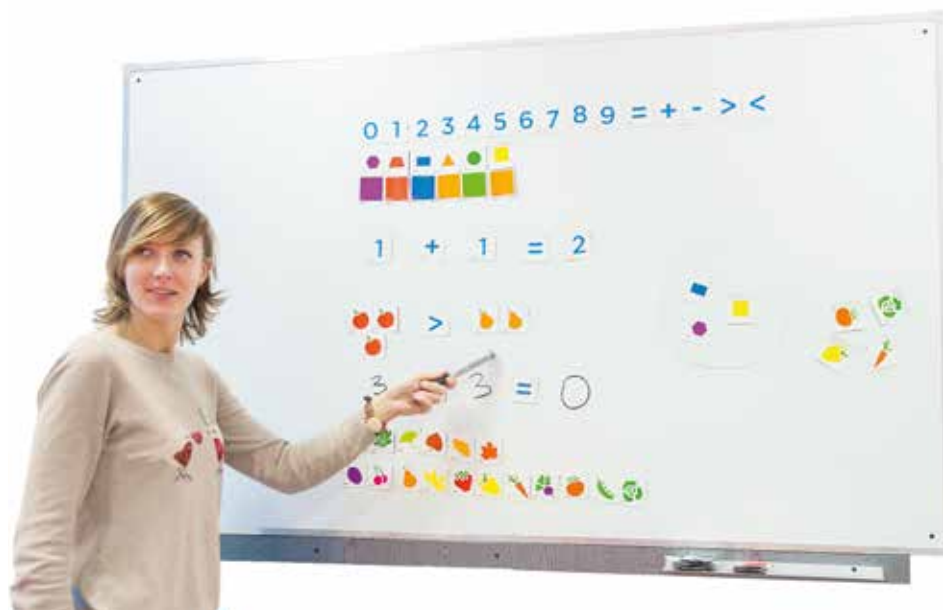

## QUANTITÀ, NUMERI E FIGURE MAGNETICHE

**CODICE 590021**

Set da 125 elementi magnetici per contare, ordinare e disporre. Dimensioni dell'elemento cm 5,5 x 5,5. Lavagna magnetica esclusa