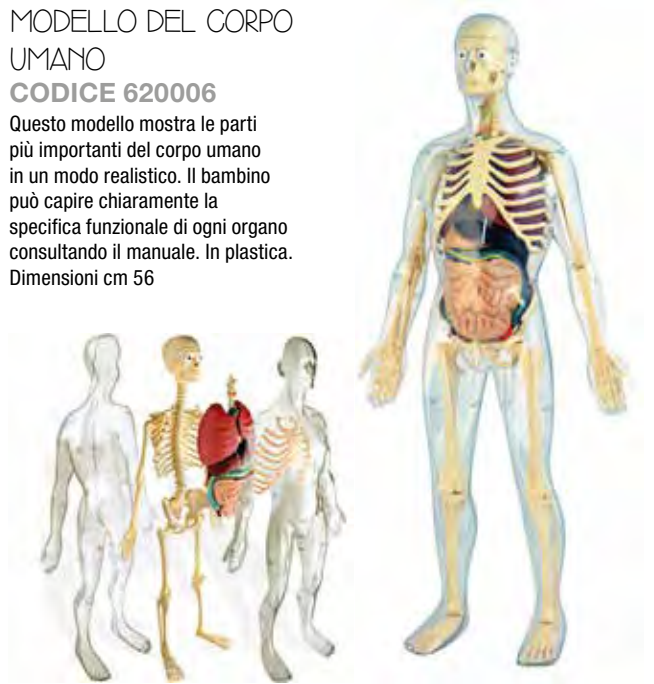

MODELLO DEL CORPO UMANO

CODICE 620006

Questo modello mostra le parti più importanti del corpo umano in un modo realistico. Il bambino può capire chiaramente la specifica funzionale di ogni organo consultando il manuale. In plastica. Dimensioni cm 56