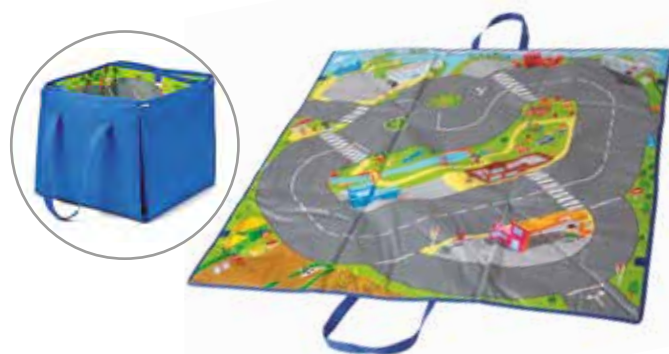

TAPPETO BOX DEL TRAFFICO

CODICE 370023

Una volta chiuso questo tappeto stradale si trasforma in un pratico contenitore con manici dove riporre tutti i veicoli e i giochi. In materiale sintetico e lavabile. Dimensioni cm 100x100