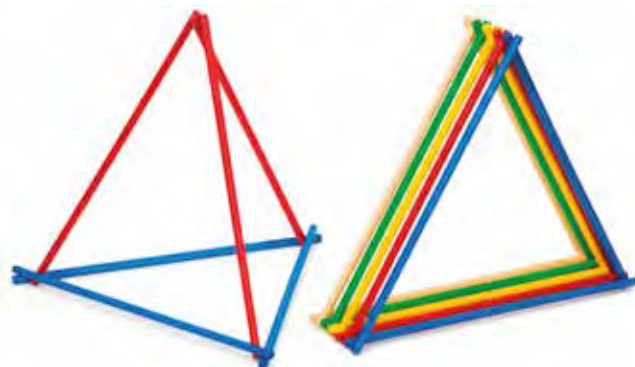

## GEOMETRIA MAGNETICA I

**CODICE 280006**

Set 100 asticelle magnetiche in legno in colori assortiti, Permettono di creare innumerevoli figure. Lunghezza cm 30