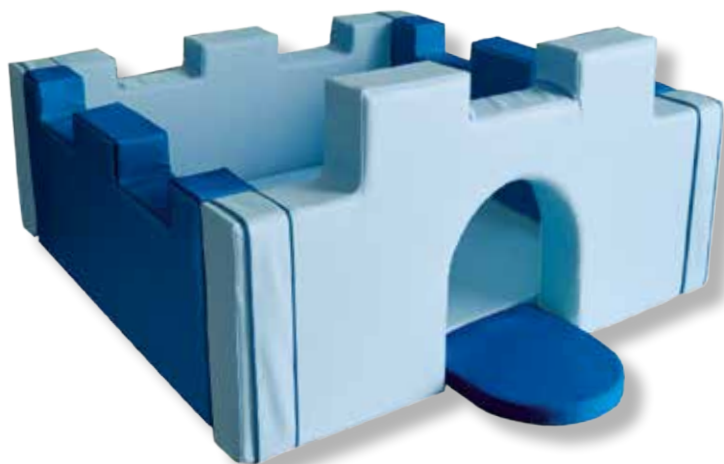

CASTELLO

Non una banale "piscina", ma un luogo un po' magico con un portone da aprire e pareti scalabili, che offrono passaggi e supporti a diverse altezze con uno spessore di 20 centimetri, per dare un sostegno ai bimbi che possono appoggiarsi, sedersi o salirci sopra in completa sicurezza; le pareti sono unite da una fascia in velcro, che dona stabilità, il fondo è costituito da un tappeto imbottito spesso 5 centimetri con espanso ad alta densità.

Dentro e fuori, infiniti scenari da immaginare: scalette e scivoli per conquistare i castellani o...per fuggire, fiori, foglie, fragole per farlo diventare un rigoglioso giardino.

S212006

IL CASTELLO

La composizione comprende:

- 4 pareti sagomate
- tappeto di fondo
- portoncino d'ingresso.

Mis. cm 150x150x40h

Ignifugo classe 1