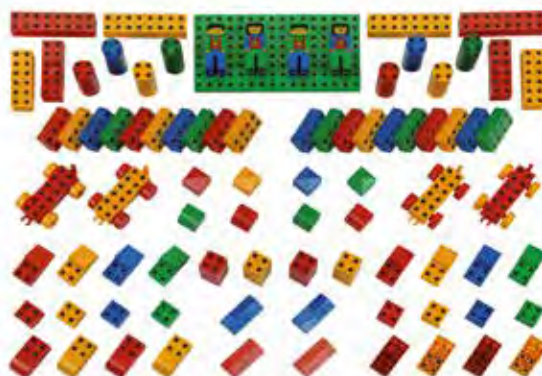

MAGNETICO 85

CODICE 280039

Costruzioni che alla semplicità degli elementi e della modalità di posizionamento associano le eccezionali potenzialità di gioco dei magneti. Appena percepisce la forza magnetica, il bambino adegua il suo modo di giocare ai principi che la regolano e realizza modelli sempre più liberi. Questo set di mattoncini magnetici include 85 pezzi di diverse misure, colori e forme, 10 cartamodelli