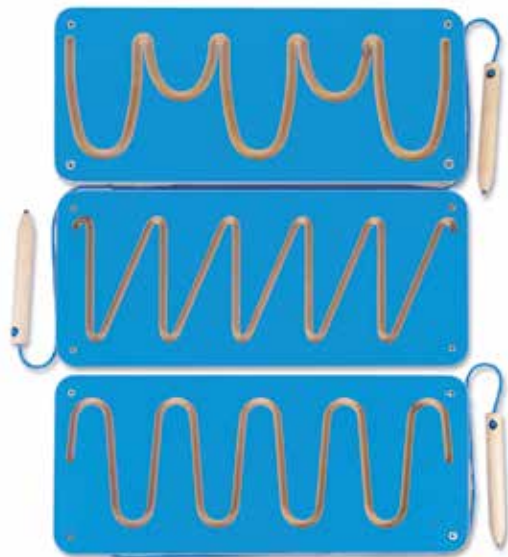

PISTE GRAFICHE MAGNETICHE SET 2

CODICE 300021

Supporti per avvicinare il bambino alla scrittura. Ogni lavagna è dotata di una matita in legno per seguire la traccia. Set 3 tavole magnetiche in legno. Dimensioni cm 35x15