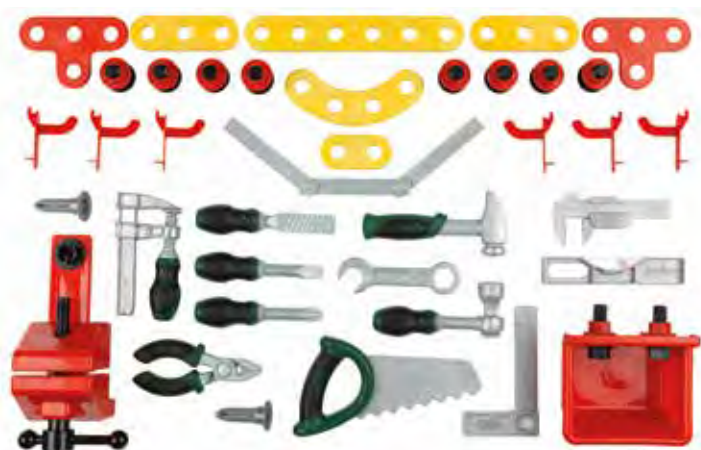

BANCO DA LAVORO IN PLASTICA

CODICE 420028

Banco da lavoro per piccoli artigiani, ricco di accessori realistici e di attrezzi. È dotato di ampi piani di appoggio. In plastica resistente. Dimensioni cm 101x61x40