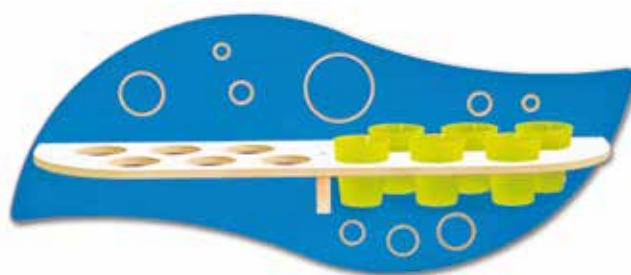

MENSOLA DA BAGNO ONDA

CODICE 810003

Mensola bagno "onda" con 12 fori porta bicchieri. Dimensioni cm 86x37x21