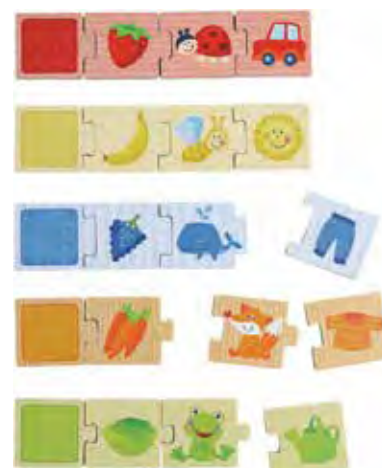

GIOCO DI CLASSIFICAZIONE: I MIEI COLORI

CODICE 500045

Puzzle 20 pezzi diviso in 4 colori utilizzato per giochi di associazione. In legno. Dimensioni cm tavoletta 6x5