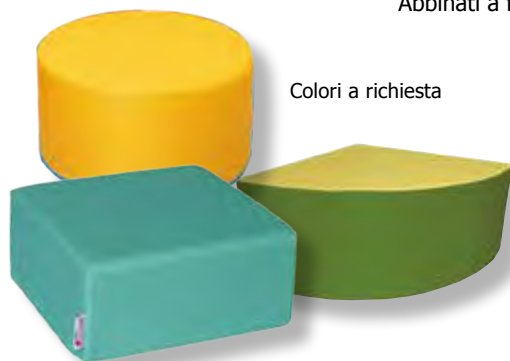

POLTRONE, DIVANI E DIVANETTI

Le classiche sedute imbottite dalle forme volutamente essenziali sono oggetti per sedersi ma anche per identificare uno spazio speciale. Hanno proporzioni studiate, con una linea apparentemente semplice ma pensata per favorire una posizione confortevole anche se piuttosto attiva. Le poltrone e i divani hanno il sedile leggermente inclinato e la base leggermente arretrata rispetto al piano di seduta, per facilitare l'allineamento fisiologico coscia-gamba-piede, corretto e rilassante.

Utilizzando i pouf quadrati e ad angolo si possono realizzare combinazioni creative che si adattano facilmente ai diversi ambienti.

Abbinati a forme morbide, cuscini, tappeti creano un contesto gradevole e innovativo.

Colori a richiesta

I materiali

Tutte le panche hanno fodera esterna in tessuto impermeabile, lavabile, antimacchia, ignifugo di classe 1, atossico, che non rilascia ftalati o sostanze nocive. Imbottitura in poliuretano espanso a cellula aperta ad alta resilienza. A richiesta, l'imbottitura può essere ignifuga di classe 1IM. Tutte le panche sono sfoderabili e hanno fondo antiscivolo.

S313727A
POUFETTO CILINDRICO 17
ø cm cm 40x40x17h

S313126
POUF QUADRATO 17
Mis. cm 40x40x17h

S313127
POUF ANGOLO 90° 17
Mis. cm 40x40x17h

S313762
POUF CILINDRICO 24
ø cm 50x24h

S313722
POUF QUADRATO 24
Mis. cm 50x50x24h

S313732
POUF ANGOLO 90° 24
Mis. cm 50x50x24h

S313763
POUF CILINDRICO 32
ø cm 60x32h

S313723
POUF QUADRATO 32
Mis. cm 60x60x32h

S313733
POUF ANGOLO 90° 32
Mis. cm 60x60x32h

S313764
POUF CILINDRICO 40
ø cm 65x40h

S313724
POUF QUADRATO 40
Mis. cm 65x65x40h

S313734
POUF ANGOLO 90° 40
Mis. cm 65x65x40h