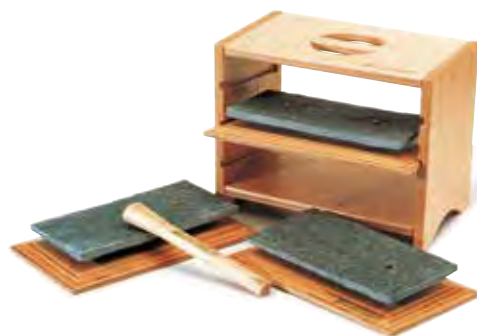

LITOFONO

CODICE 470197

Suoni di pietra. Bauletto contenente 3 pietre foniche montate su supporti in legno, Tonalità bassa, media, alta. Dimensioni mm 380x200x290 h