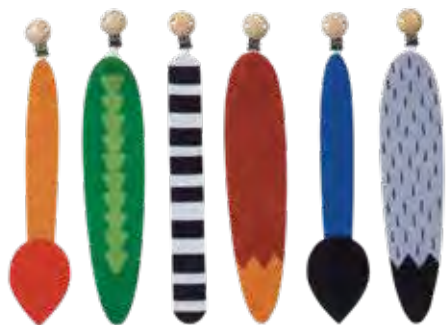

CACCIA ALLE CODE

CODICE 190016

Set 5 code con clip in feltro animali assortite in legno. Fissa le code degli animali e prova a rubare più code possibile ai tuoi amici. Dimensioni cm 30x2,5