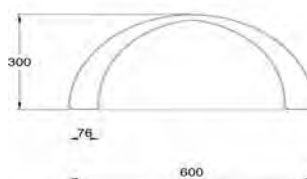

SEMIESFERA 600