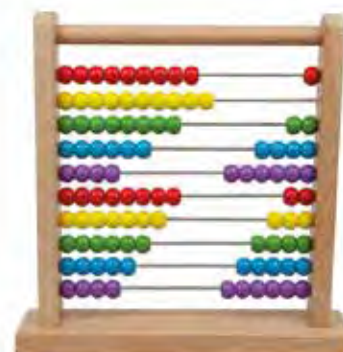

PALLOTTOLIERE

CODICE 300026

Pallottoliera in legno con palline colorate. Dimensioni cm 30,5x7,5x30,6